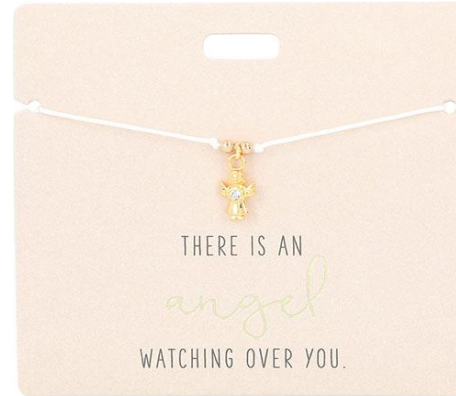

11837 Armband mit Charms

Motiv: 001  
EAN: 4010070642051

Motiv: 002  
EAN: 4010070642068

Motiv: 003  
EAN: 4010070642075

Motiv: 004  
EAN: 4010070642082

Motiv: 005  
EAN: 4010070642099

Motiv: 006  
EAN: 4010070642105

Motiv: 007  
EAN: 4010070642112

Motiv: 008  
EAN: 4010070642129

Motiv: 009  
EAN: 4010070642136

Motiv: 010  
EAN: 4010070642143

Motiv: 011  
EAN: 4010070642150

Motiv: 012  
EAN: 4010070642167