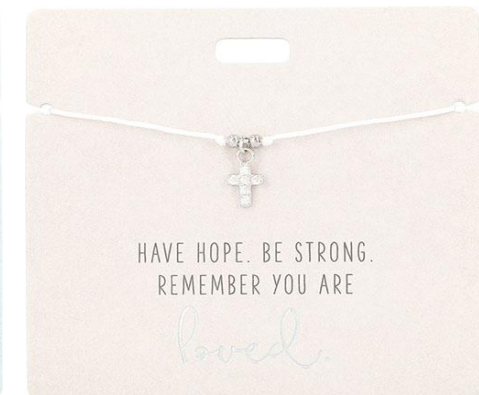

11837 Armband mit Charms

Motiv: 001  
EAN: 4010070642051

Motiv: 002  
EAN: 4010070642068

Motiv: 003  
EAN: 4010070642075

Motiv: 004  
EAN: 4010070642082

Motiv: 005  
EAN: 4010070642099

Motiv: 006  
EAN: 4010070642105

Motiv: 007  
EAN: 4010070642112

Motiv: 008  
EAN: 4010070642129

Motiv: 009  
EAN: 4010070642136

Motiv: 010  
EAN: 4010070642143

Motiv: 011  
EAN: 4010070642150

Motiv: 012  
EAN: 4010070642167