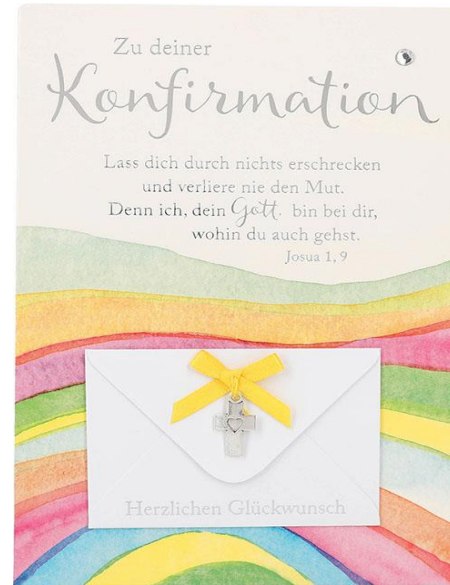

11830 Klappkarten zur Konfirmation - Vier Jahreszeiten

Motiv: 001
EAN: 4010070644376

Motiv: 002
EAN: 4010070644383

Motiv: 003
EAN: 4010070644390

Motiv: 004
EAN: 4010070644406

Motiv: 005
EAN: 4010070644413

Motiv: 006
EAN: 4010070644420

Motiv: 007
EAN: 4010070644437

Motiv: 008
EAN: 4010070644444

11830 Klappkarten zur Konfirmation - Vier Jahreszeiten

Motiv: 009
EAN: 4010070644451

Motiv: 010
EAN: 4010070644468

Motiv: 011
EAN: 4010070644475

Motiv: 012
EAN: 4010070644482